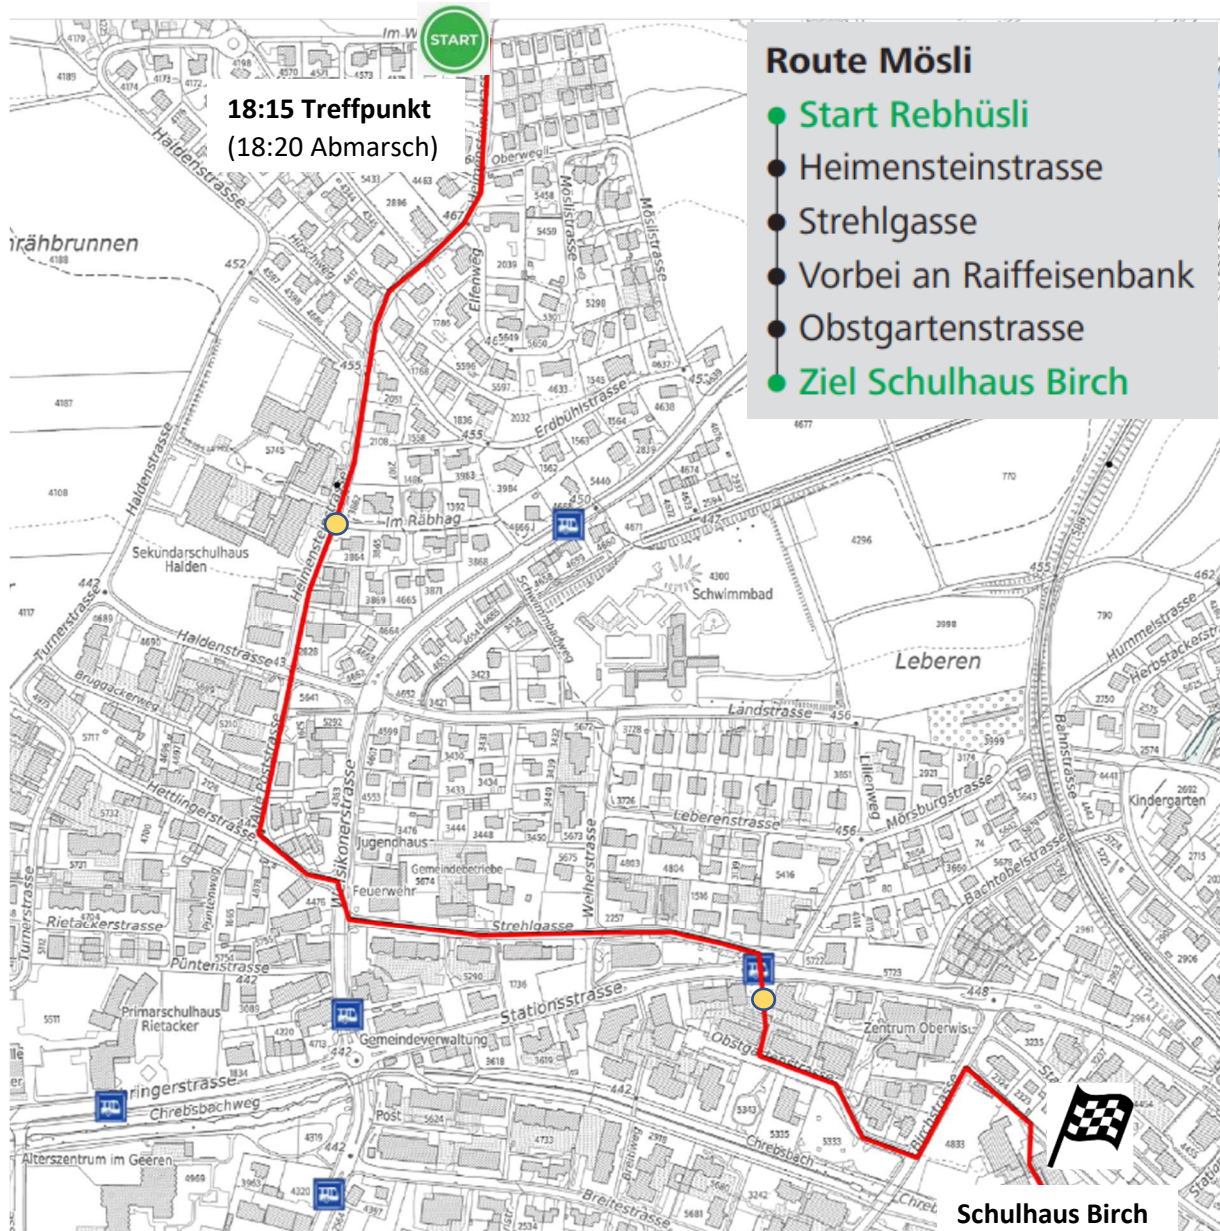

Route «Mösli»

● Stop für's Singen

Route «Hochgrüt / Grützenstrasse»

● Stop für's Singen

Route «Herbstacker»

Route Herbstacker

- Start Parkplatz Vita-Parcours
- Herbstackerstrasse
- Gladiolenstrasse
- Gotthelfstrasse
- Stadlerstrasse
- Bachwiesenstrasse
- Ziel Schulhaus Birch

18:15 Treffpunkt
(18:20 Abmarsch)

● Stop für's Singen