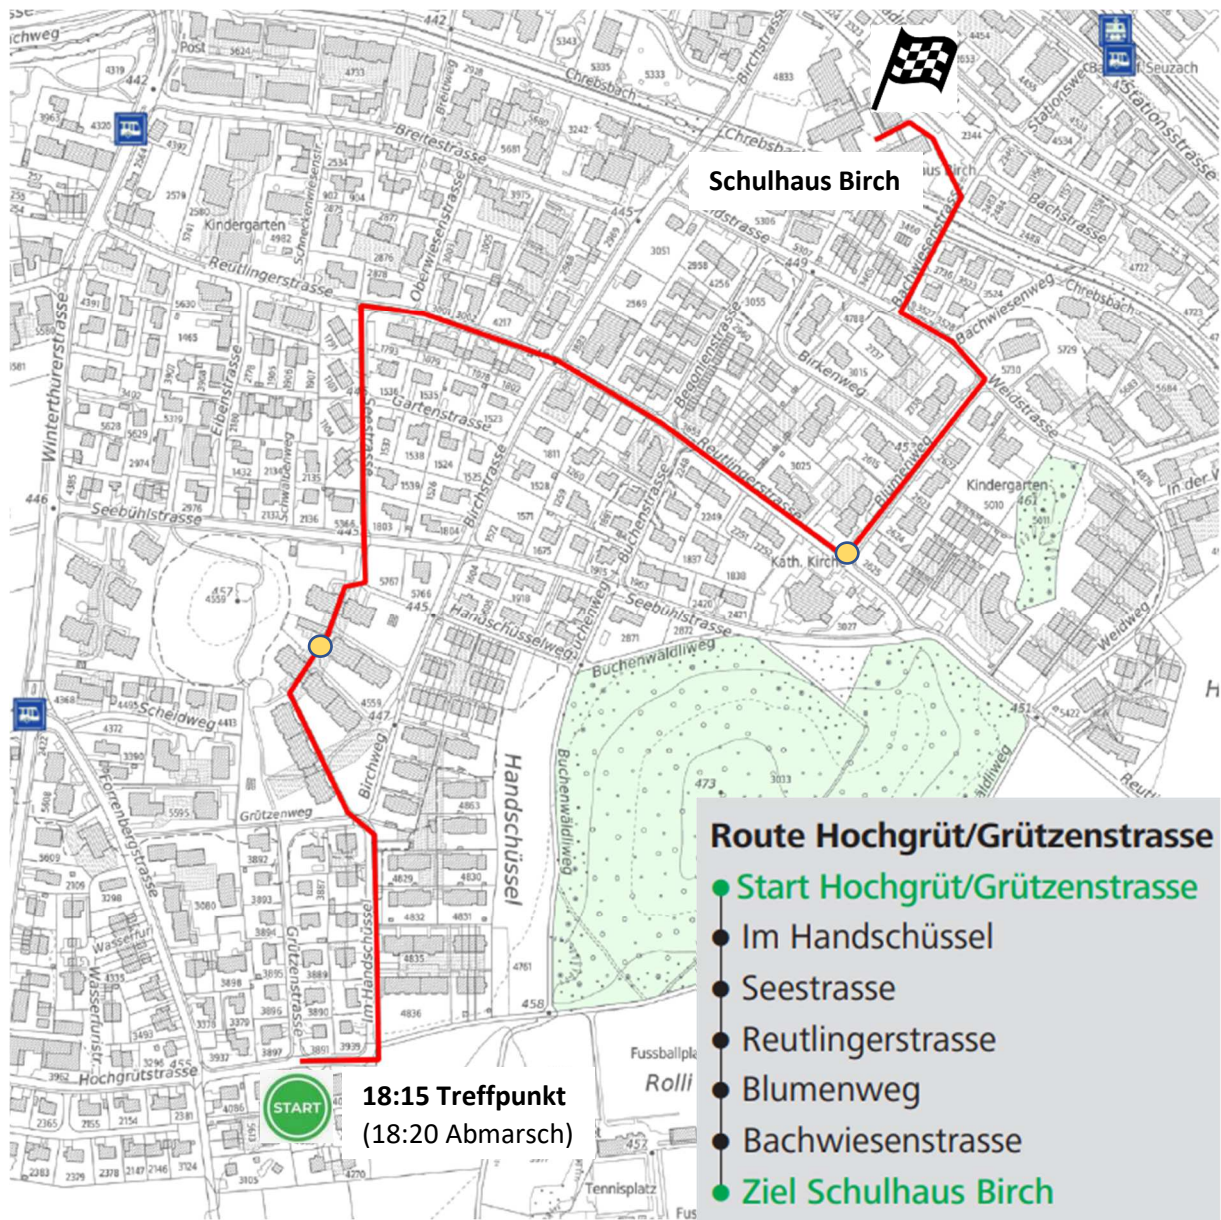

Route «Mösli»

● Stop für's Singen

Route «Hochgrüt / Grützenstrasse»

● Stop für's Singen

Route «Herbstacker»

Route Herbstacker

- Start Parkplatz Vita-Parcours
- Herbstackerstrasse
- Gladiolenstrasse
- Gotthelfstrasse
- Stadlerstrasse
- Bachwiesenstrasse
- Ziel Schulhaus Birch

18:15 Treffpunkt
(18:20 Abmarsch)

● Stop für's Singen